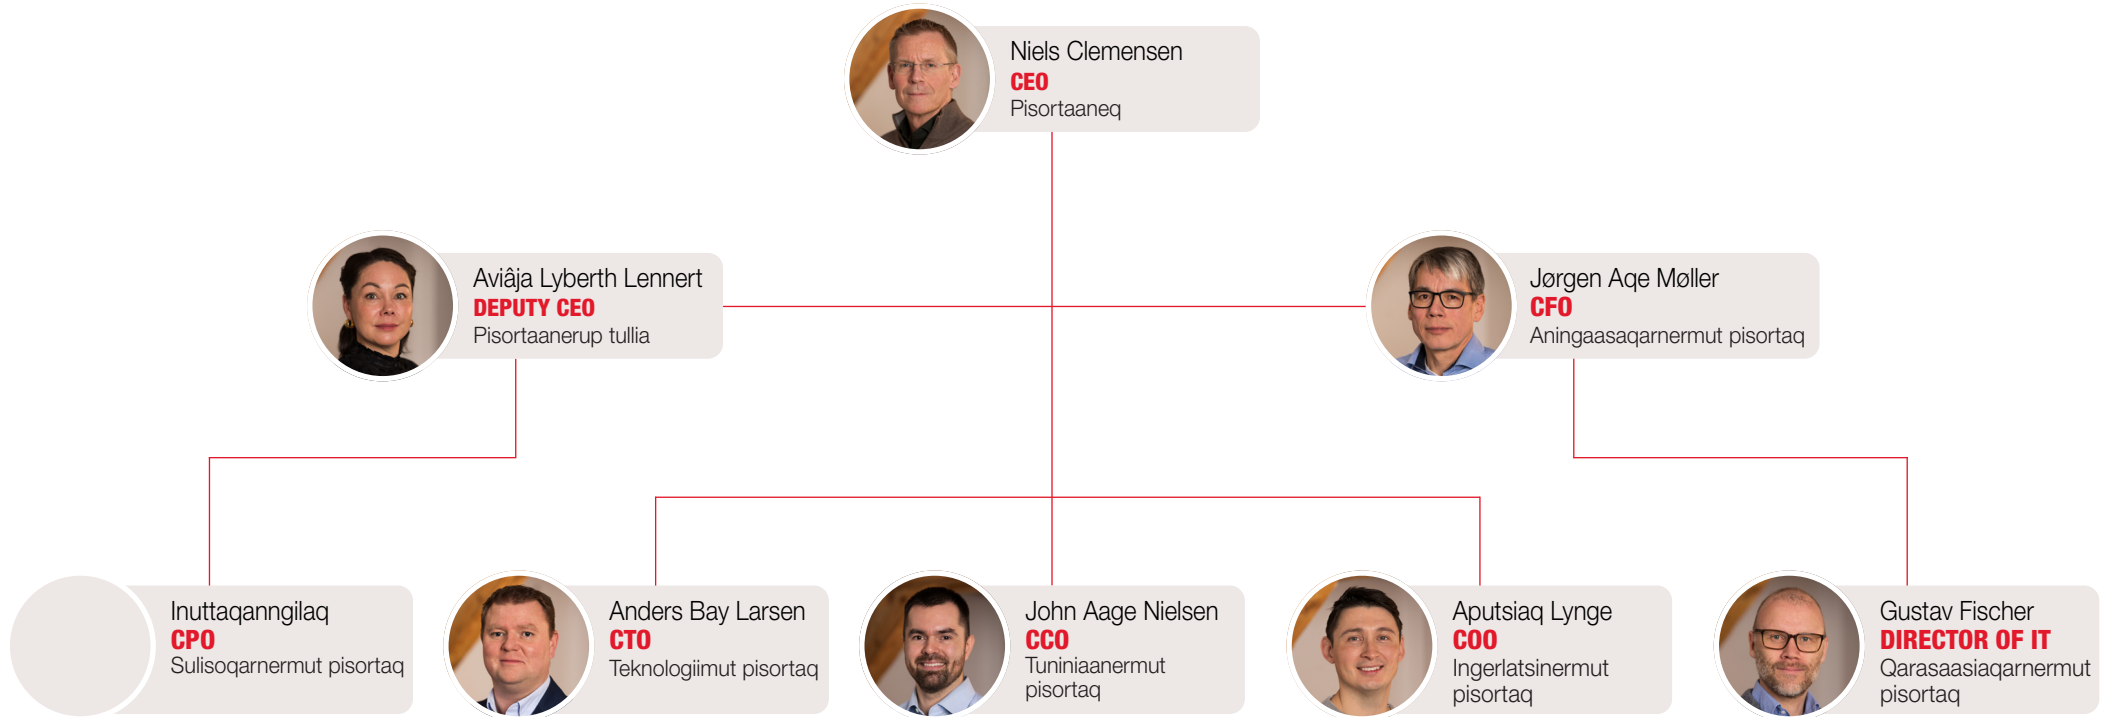

ROYAL ARCTIC LINEMI PISORTAQATIIGIT

ROYAL ARCTIC LINEMI SIULERSUISUT

Inooraq Brandt, Siulittaasoaq

Flemming Drechsel, Siulersuisuni ilaasortaq

Laust Vestergaard, Siulersuisuni ilaasortaq,
Sulisunit toqqakkatut ilaasortaq

Jóhanna á Bergi, Siulittaasup tullia

Minanguaq Zeeb, Siulersuisuni ilaasortaq

Ole Kreuzmann, Siulersuisuni ilaasortaq,
Sulisunit toqqakkatut ilaasortaq

Barbara Scheel Agersnap, Siulersuisuni ilaasortaq

Tommy Ege Kristensen, Siulersuisuni ilaasortaq

Poul Jensen, Siulersuisuni ilaasortaq,
Sulisunit toqqakkatut ilaasortaq