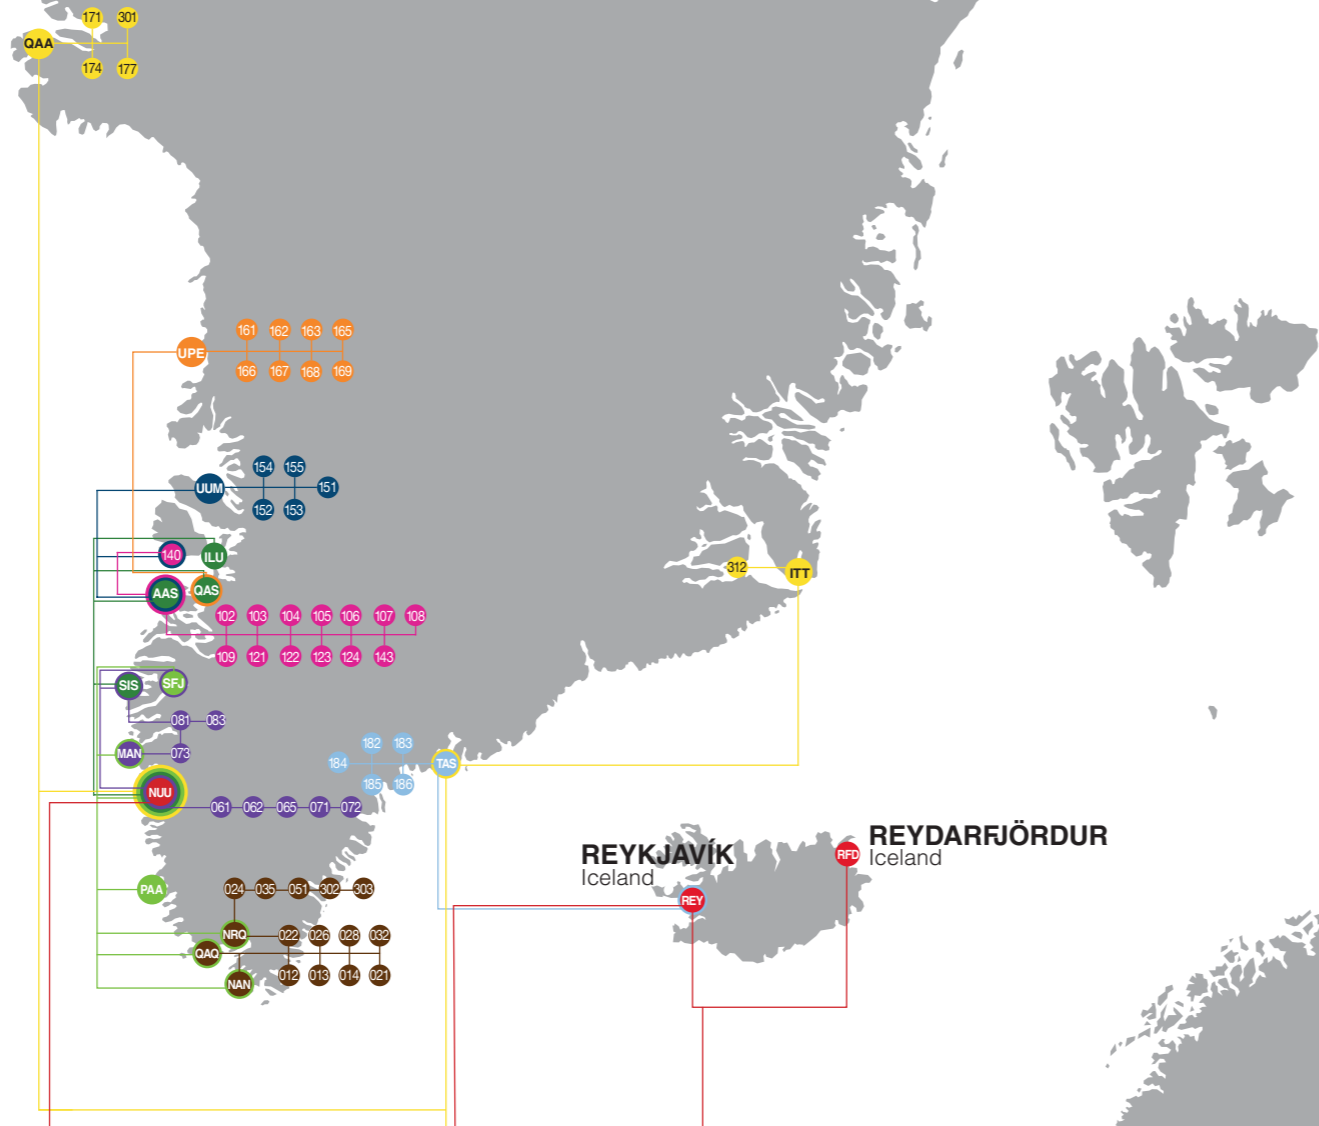

- Red route / Ingerlaarfik aappaluttoq / Rød rute
- Green route / Ingerlaarfik qorsuk / Grøn rute
- Yellow route / Ingerlaarfik sungaartog / Gul rute
- Orange route / Ingerlaarfik Orange / Orange rute
- Blue route / Ingerlaarfik tungujortoq / Blå rute
- Pink route / Ingerlaarfik aapalaarujuttoq / Pink rute
- Brown route / Ingerlaarfik kajortoq / Brun rute
- Light blue route / Ingerlaarfik tungujortoq qaamasoq / Lyse blå rute
- Purple route / Ingerlaarfik tunguusaq / Lilla rute
- Light green route / Ingerlaarfik qorsuk qaamasoq / Lyse grøn rute

**ATLANTIC ROUTE**  
 IMARPIKKUT INGERLAARFIK  
 ATLANTRUTE